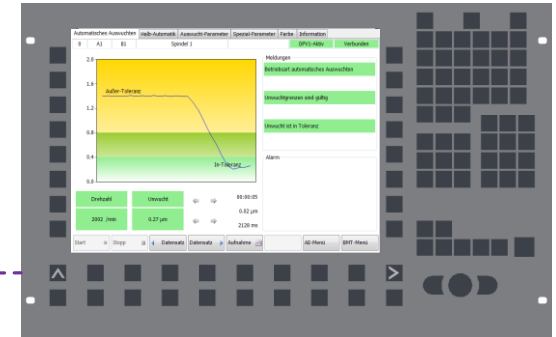

40 Auswuchtelektronik
3.AB340SM3.C.KM.V1A
1041506A

CAN-USB-Adapter
Inkl. Serversoftware BALCON 350
3.CAN.USB.350
1016332A

Maschinensteuerung

Datenkabel
9-polig, 10m
3.DKC.B09.10
1016402A

ALTERNATIV: 19" Bedienmodul
3.BM340P01.24
1057425A

10

50 Kabel
4-polig, 10m
3.410BS.1
1015082A

100 Kabel
7/5-polig, 10m
3.7/510BS.1
1015368A

Schwingungsfühler
4-polig, 3m
3.PU.M5.4.3.V2.1
1013626A

60

Anbau-Auswuchtapparat
3.ESB.135A.095.C
1016642A

90

Sender
CONLESS
7-polig, 3m
3.S.01C.03
1017559A