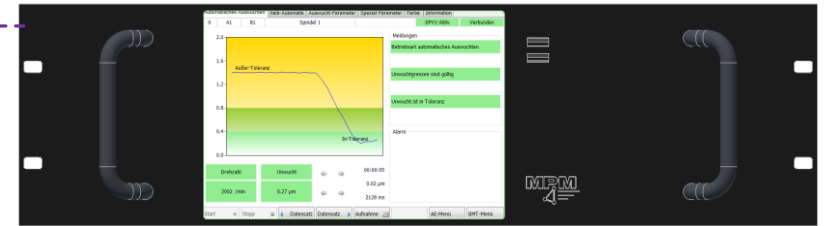

40 Auswuchtelektronik
3.AB340SM3.C.KM.V1A
1041506A

CAN-USB-Adapter
Inkl. Serversoftware BALCON 350
3.CAN.USB.350
1016332A

Maschinensteuerung

Datenkabel
9-polig, 10m
3.DKC.B09.10
1016402A

ALTERNATIV: 19" Bedienmodul
3.BM340P01.24
1057425A

10

50 Kabel
4-polig, 10m
3.410BS.1
1015082A

100 Kabel
7/5-polig, 10m
3.7/510BS.1
1015368A

Schwingungsfühler
4-polig, 3m
3.PU.M5.4.3.V2.1
1013626A

60

Anbau-Auswuchtapparat
3.ESB.135A.095.C
1016642A

90

Sender
CONLESS
7-polig, 3m
3.S.01C.03
1017559A

80

Schleifspindel

AE_Körperschallsensor
7-polig, 3m
3.ASK.09.03
1015994A

110

Kabel
7-polig, 10m
3.710BS.1
1015421A

70

**Automatisches Auswuchtssystem
AB340 mit externen AE-Körperschallsensor und
Anbau-Auswuchtapparat Typ ESB-CONLESS Standard**