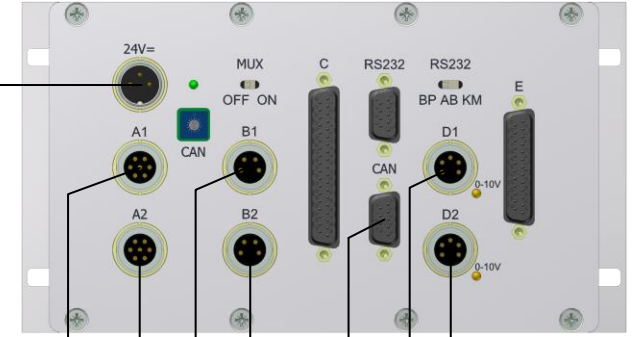

40 Auswuchtelektronik
3.AB340SM3.C.KM.V1A
1041506A

CAN-USB-Adapter
Inkl. Serversoftware BALCON 350
3.CAN.USB.350
1016332A

Maschinensteuerung

Datenkabel
9-polig, 10m
3.DKC.B09.10
1016402A

ALTERNATIV: 19" Bedienmodul
3.BM340P01.24
1057425A

10

50 Kabel
4-polig, 10m
3.410BS.1
1015082A

100 Kabel
7/5-polig, 10m
3.7/510BS.1
1015368A

Schwingungsfühler
4-polig, 3m
3.PU.M5.4.3.V2.1
1013626A

60

Anbau-Auswuchtapparat
3.ESB.135A.095.C
1016642A

90

Sender
CONLESS
7-polig, 3m
3.S.01C.03
1017559A

80

Schleifspindel

AE_Körperschallsensor
7-polig, 3m
3.ASK.09.03
1015994A

110

Kabel
7-polig, 10m
3.710BS.1
1015421A

70

**Automatisches Auswuchtssystem
AB340 mit externen AE-Körperschallsensor und
Anbau-Auswuchtapparat Typ ESB-CONLESS Standard**