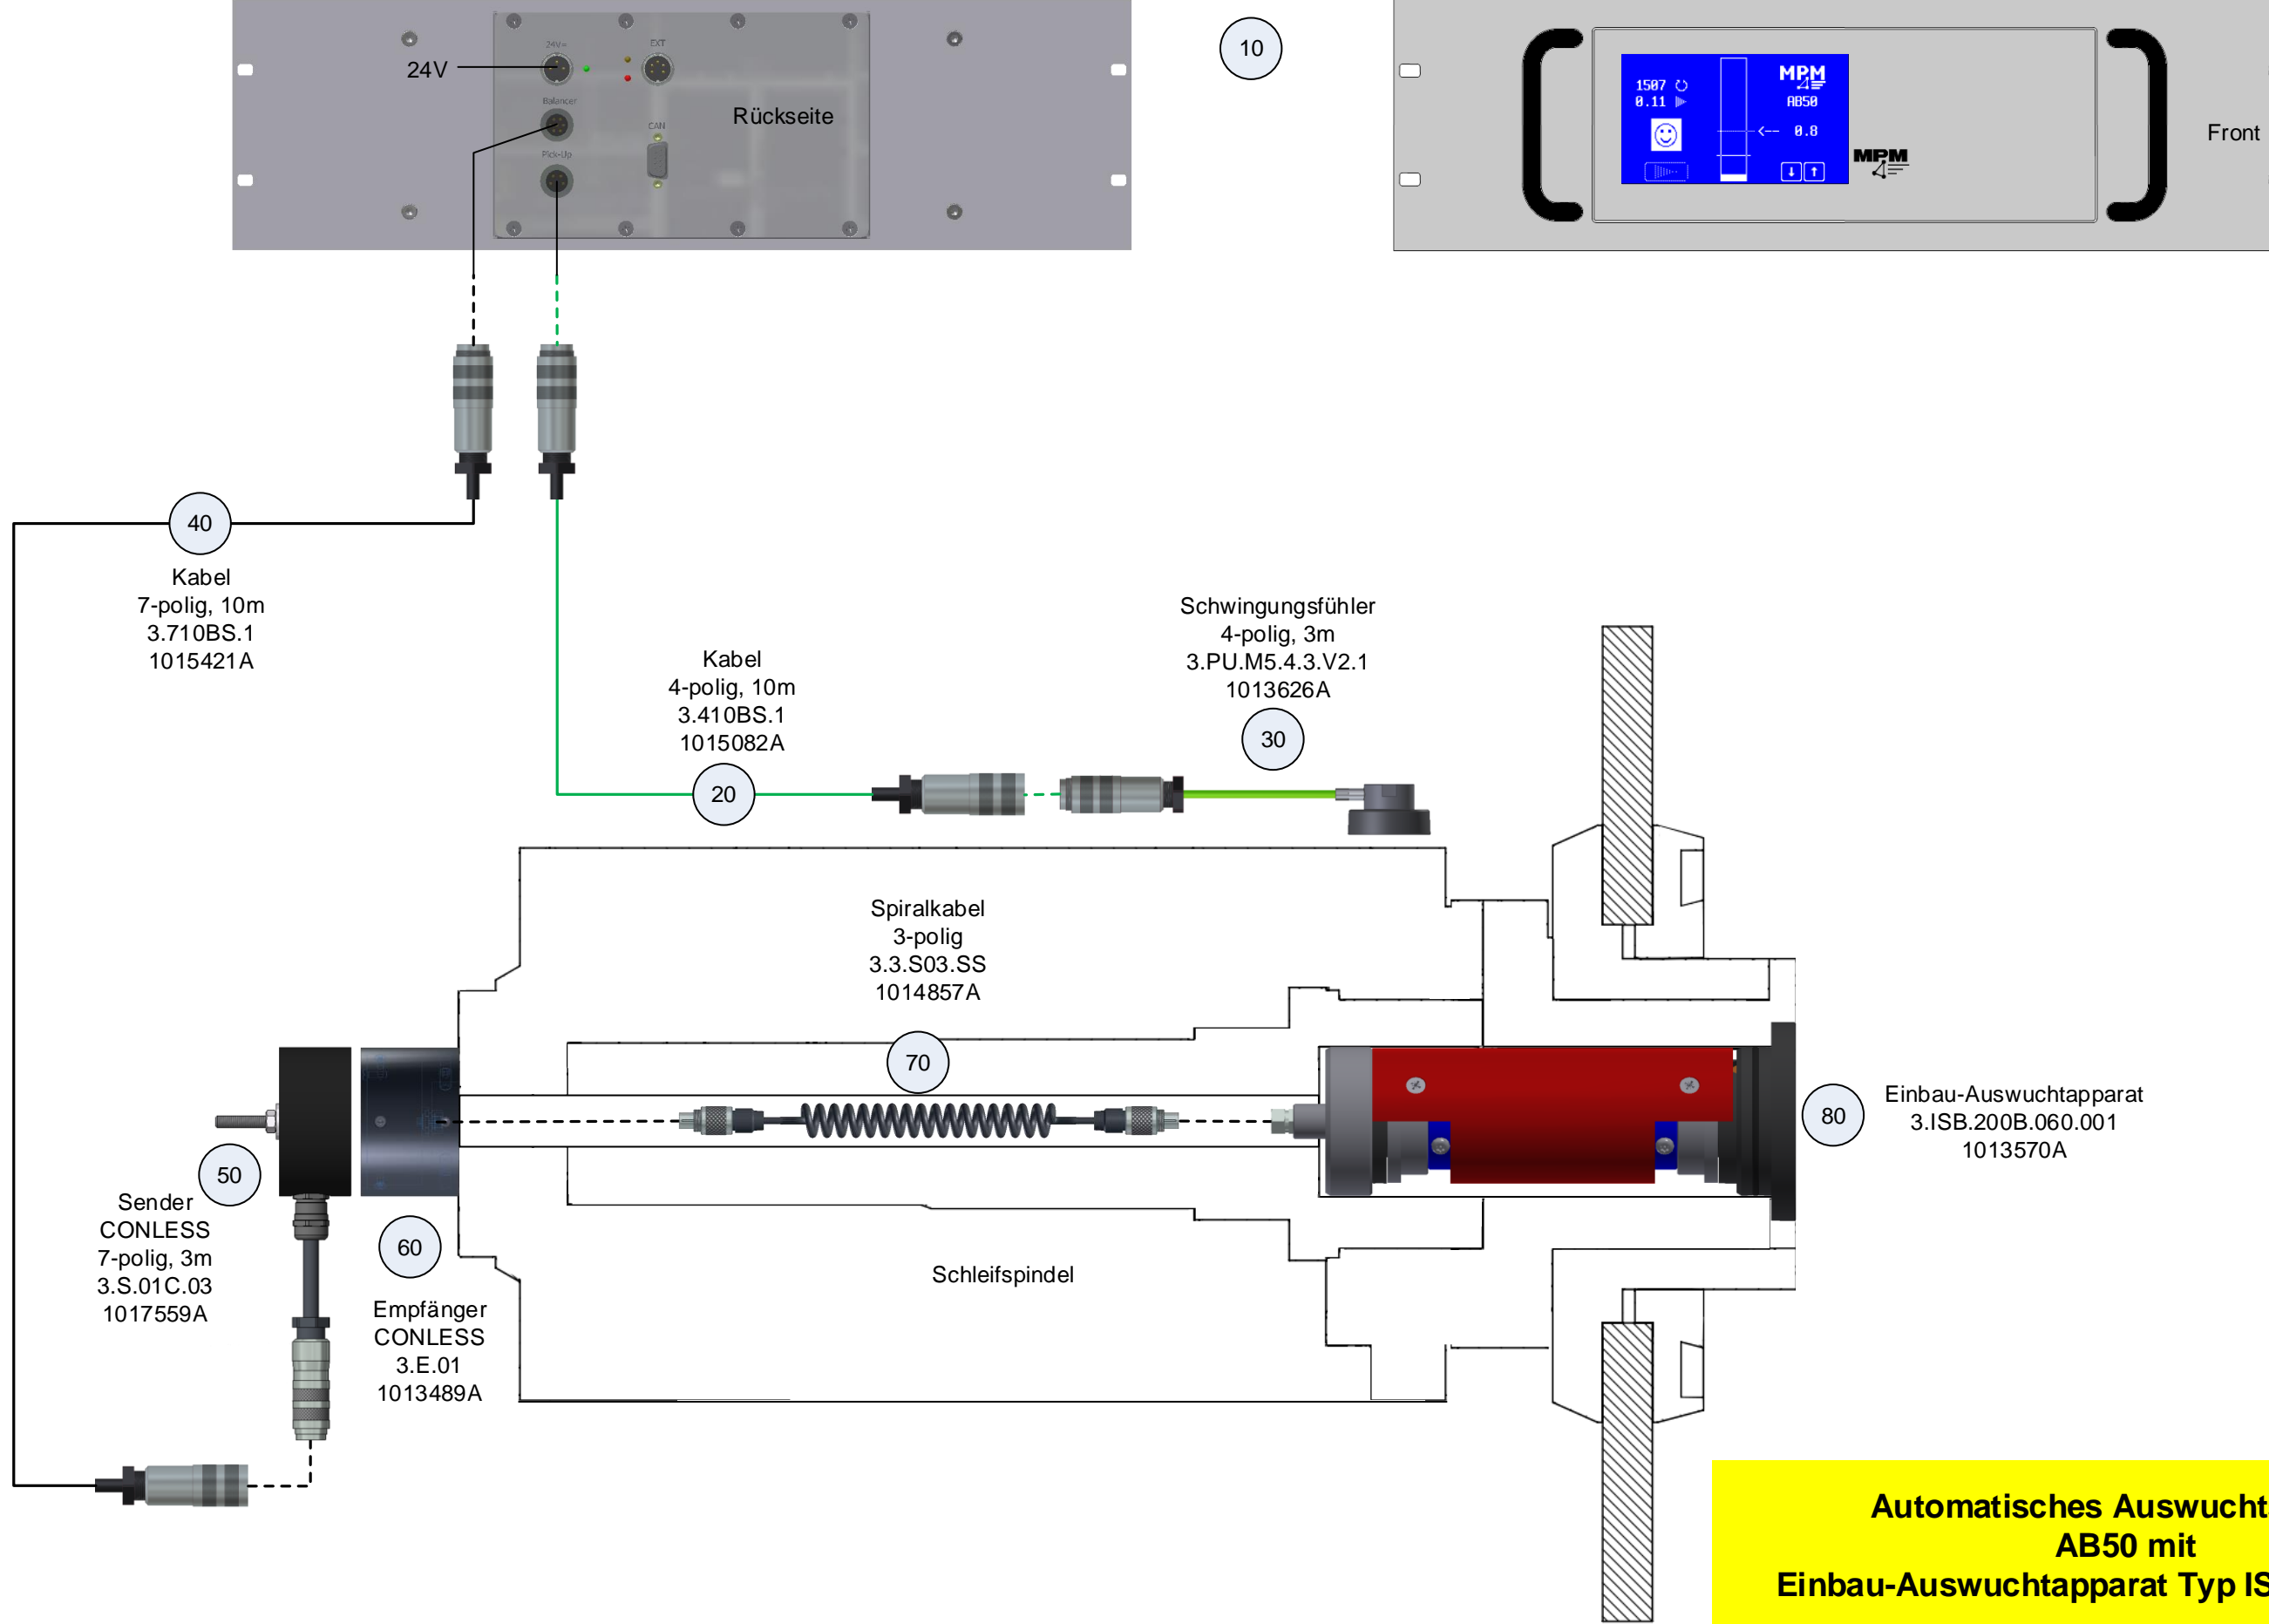

Auswuchtelektronik
3.AB50P01.1.C.EXT.24
1015829A

**Automatisches Auswuchtsystem
AB50 mit
Einbau-Auswuchtapparat Typ ISB Bauform B**