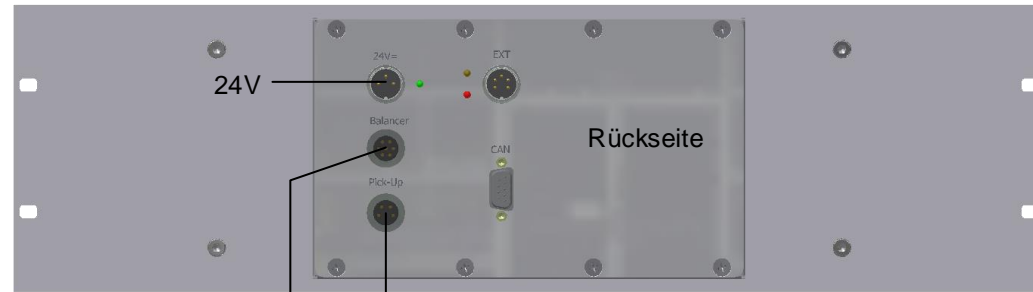

Auswuchtelektronik
3.AB50P01.1.C.EXT.24
1015829A

**Automatisches Auswuchtsystem
AB50 mit
Einbau-Auswuchtapparat Typ ISB Bauform B**